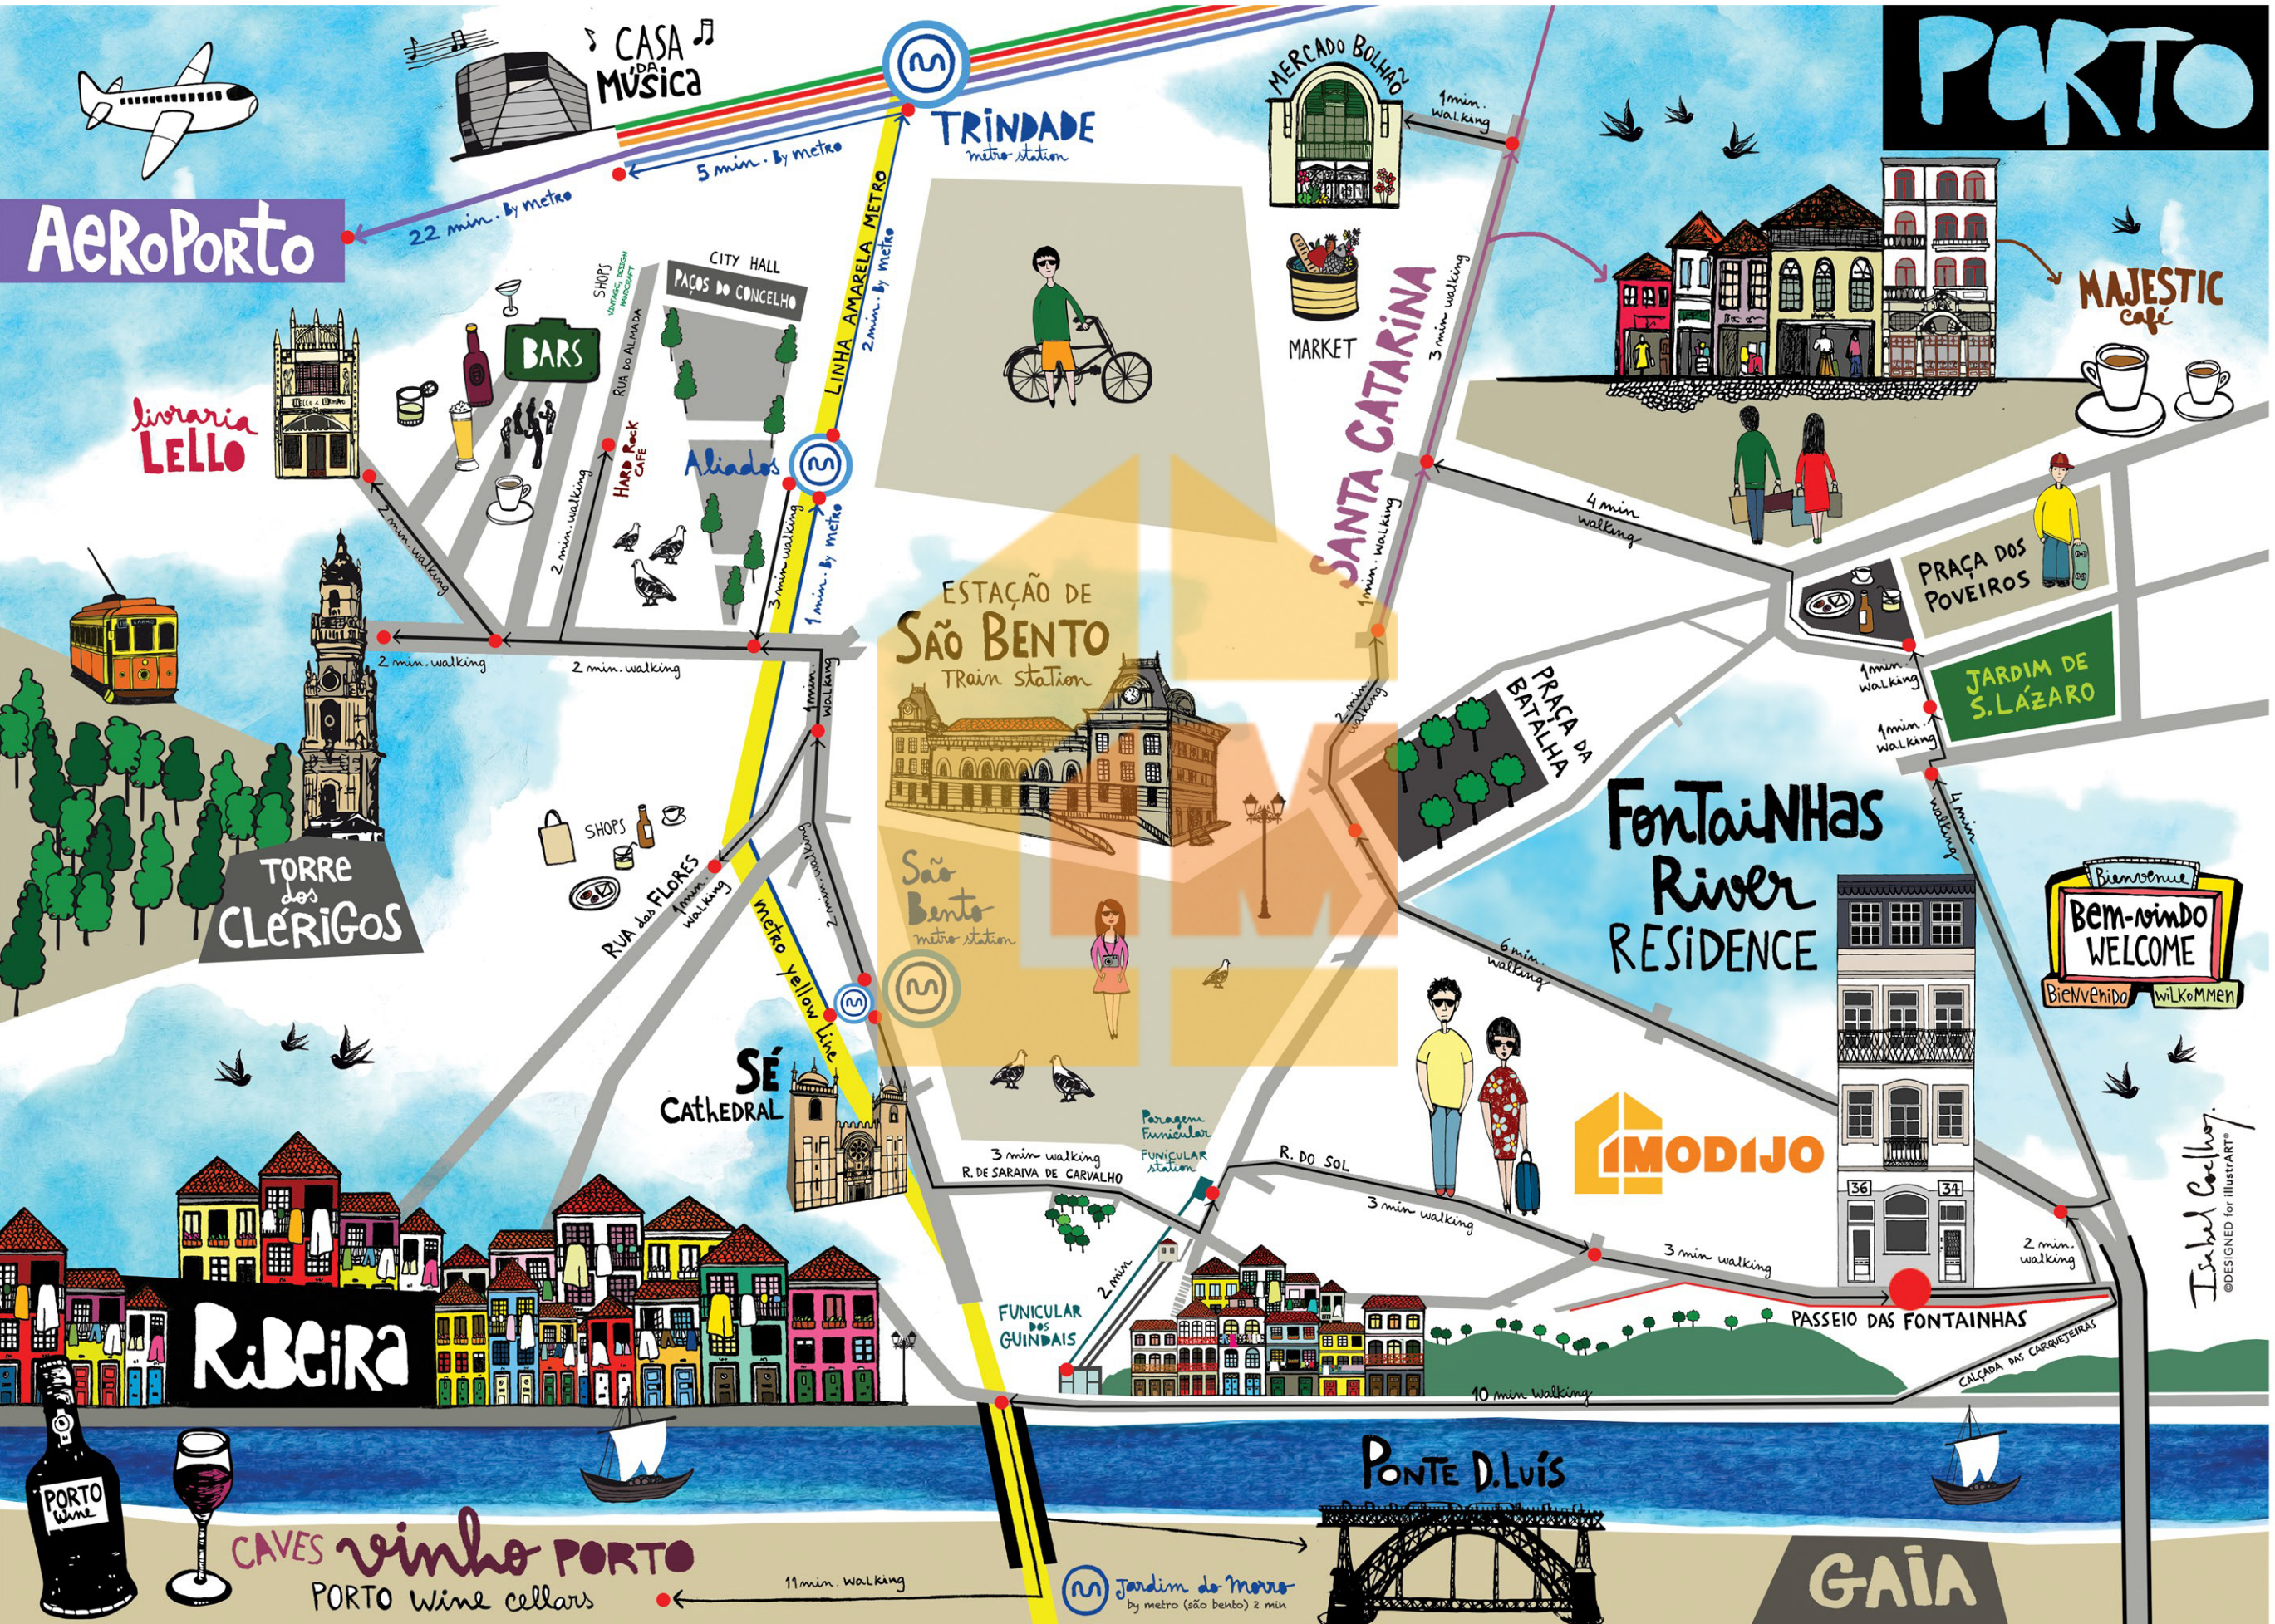

PORTO

AeroPorto

CASA DA MÚSICA
 5 min. By metro
 22 min. By metro

livraria LELLO
 2 min. walking

Torre dos CLERIGOS
 2 min. walking

Ribeira
 PORTO wine cellars

CAVES vinho PORTO
 PORTO wine cellars

TRINDADE
 metro station

Alfama
 2 min. By metro
 2 min. walking

ESTAÇÃO DE SÃO BENTO
 Train station

São Bento
 metro station

SÉ CATHEDRAL

FUNICULAR DOS GUINDAIS
 2 min. walking

Jardim do Morro
 by metro (são bento) 2 min

MERCADO BOLHAO
 MARKET
 1 min. walking

SANTA CATARINA
 3 min walking
 1 min. walking

Fountains River RESIDENCE
 6 min walking

IMODIJO

PASSEIO DAS FONTAINHAS
 3 min walking

PONTE D. LUÍS

GAIA

MAJESTIC café
 4 min walking

PRAÇA DOS POVEIROS
 1 min. walking

JARDIM DE S. LÁZARO
 1 min. walking

Bem-vindo WELCOME
 Bienvenue
 Willkommen

Isabel Coelho
DESIGNED for illustrART®